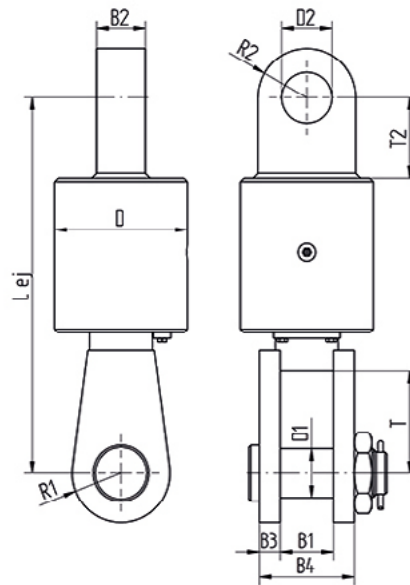

# CLOSED BODY SWIVEL EYE JAW

Material	:	High tensile steel
Safety Factor	:	5 times SWL
Finish	:	Painted
Temperature Range	:	-20°C up to +200°C
Standard Certification	:	Certificate of Conformity Proof Load Certificate

 Upon request also available for underwater use.

**Non-standard sizes or custom products available on request.**

SWL	Article number	B1	B2	B3	B4	D1	D2	D	L ej	R1	R2	T	T2	Weight
tons	Painted	mm												kg ±
17	CBS017EJ	65	55	28	121	63	65	170	480	70	70	130	13	55
25	CBS025EJ	76	70	30	136	70	72	190	535	70	70	145	115	77
35	CBS035EJ	90	80	40	170	80	82	250	645	85	85	175	130	156
55	CBS055EJ	110	100	50	210	100	103	270	785	105	105	175	160	254
70	CBS070EJ	110	100	55	220	108	111	290	810	115	115	170	170	275
85	CBS085EJ	130	120	75	280	127	130	350	855	135	135	175	190	448
120	CBS120EJ	155	140	90	335	152	155	430	925	170	170	190	225	734
150	CBS150EJ	170	160	100	370	178	181	470	1038	190	190	210	245	990
200	CBS200EJ	190	170	110	410	190	193	530	1180	220	220	250	280	1424
250	CBS250EJ	210	190	120	450	250	253	600	1300	260	260	280	340	2090
300	CBS300EJ	250	190	175	600	290	293	750	1440	300	300	300	390	3438