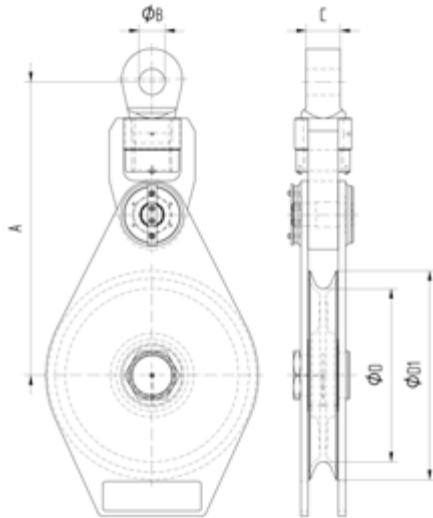

LIGHT TYPE SNATCHBLOCK WITH SAFETY WINDOW

Material	:	Mild steel
Safety Factor	:	4 times
Finish	:	Painted
Temperature Range	:	-4°F up to 356°F
Standard Certification	:	Certificate of Conformity Proofload Certificate

Sheaves with roller bearing on request.

Groove size can be modified on request for customized rope sizes.

Available with shackle

Type	WLL	Rope size	Line pull	Suitable for Shackle	A	ØB	C	ØD	ØD1	Weight
	USt	inch	USt		inch					lbs
SH43106	18,7	¾ - 1	9,4	18,7	15 7/32	1 23/32	2 7/32	4 1/16	5 9/16	72,8
SH43110	27,6	1 1/8 - 1 1/4	13,8	27,6	19 23/32	2 1/8	2 13/16	6 1/16	9 5/8	154,3
SH43118	38,6	1 1/4 - 1 1/2	19,3	38,6	26 13/16	2 7/16	3 1/8	15	17 23/32	352,7
SH43224	60,6	1 1/2 - 1 11/16	30,3	60,6	33 1/2	2 29/32	3 23/32	20 1/2	23 13/16	573,2
SH43230	93,7	1 3/4 - 1 29/32	46,8	93,7	40 7/32	3 1/16	4 23/32	25 7/32	29 29/32	1067,0
SH43234	132,3	2 - 2 3/16	66,1	132,3	46 29/32	3 29/32	5 1/2	29 1/8	33 29/32	1631,4
SH43236	165,3	2 3/8 - 2 3/4	82,7	165,3	52	4 7/16	6 1/16	29 29/32	35 13/16	2187,0
SH43242	220,5	3 - 3 3/8	110,2	220,5	58 23/32	5 1/16	6 23/32	34 7/16	41 23/32	3467,9
SH43246	275,6	3 1/2 - 3 11/16	137,8	275,6	64 13/16	5 23/32	7 1/2	38 7/32	46 1/8	4623,1